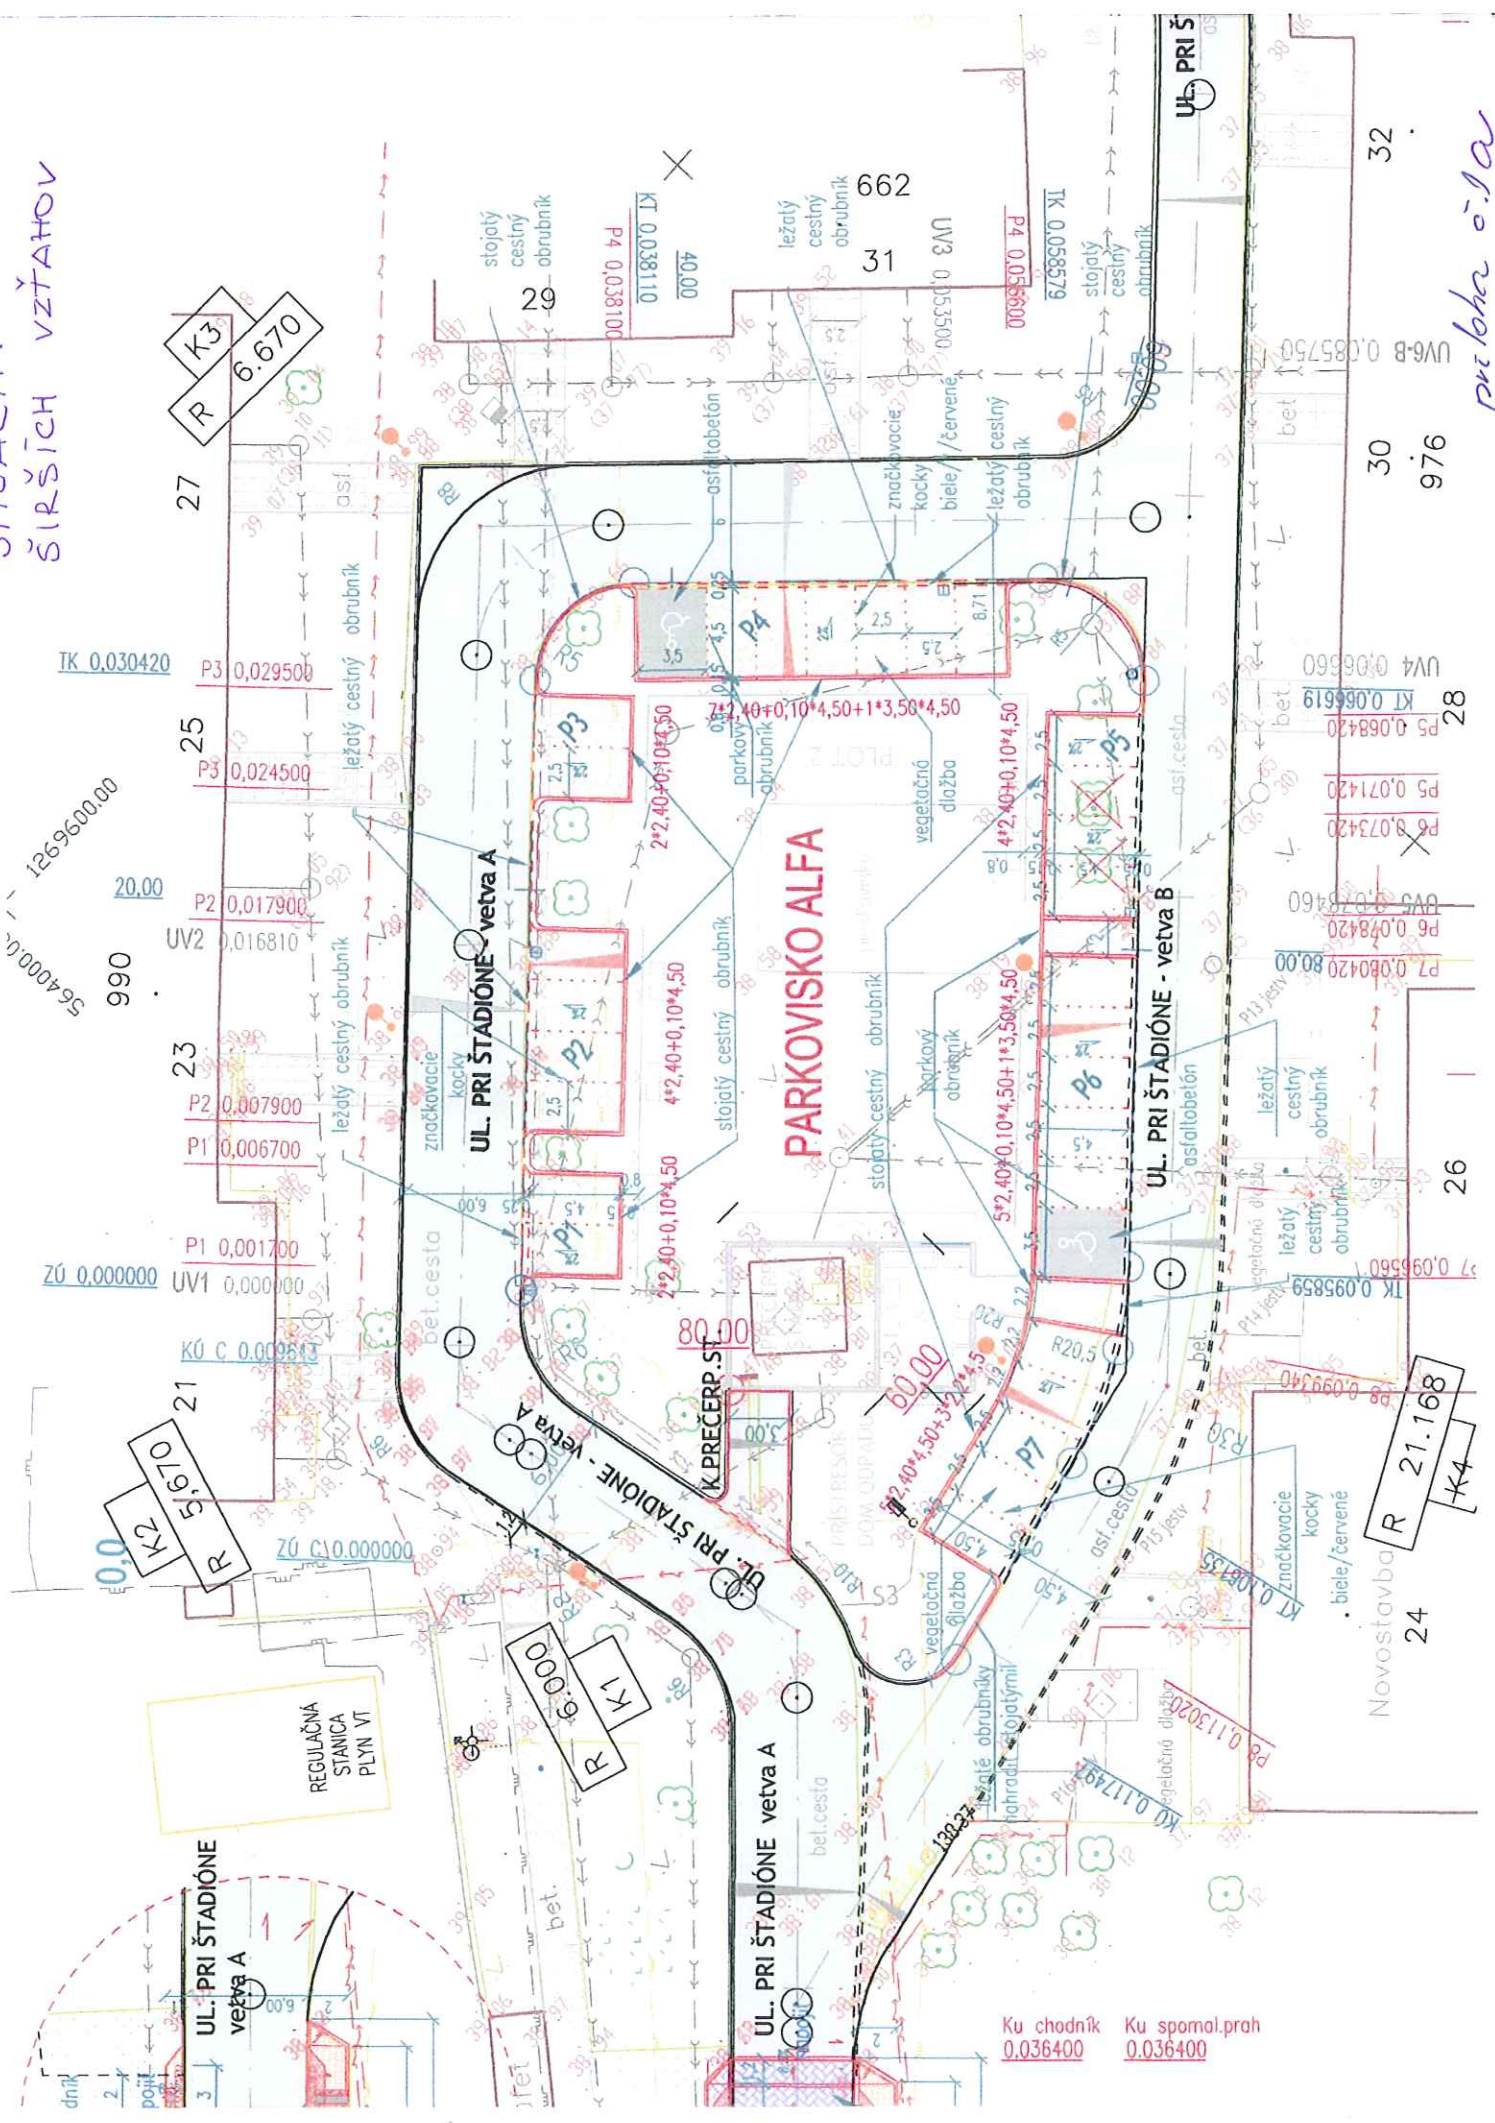

priloha e.1

Dátum 3.8.2015  
Mierka 1:2000

Kataster 822884: Svätý Jur  
Len pre vnútornú potrebu. Nepoužiteľné pre právne účely.

COPYRIGHT©: Program WinKataster© T.O.P.S.E.T. Súbory geodetických informácií KN - Informačný systém katastra nehnuteľností© Úrad geodézie, kartografie a katastra Slovenskej republiky

SITUÁCIA  
ŠIRŠÍCH VZŤAHOV

564000,00  
1269600,00  
990  
20,00  
TK 0.030420  
P3 0,029500  
P3 0,024500  
UV2 0,017900  
UV2 0,016810  
P2 0,007900  
P1 0,006700  
P1 0,001700  
UV1 0,000000  
KÚ C 0,000000

142  
R  
5  
670  
21

REGULAČNÁ STANICA PLYN VŤ

UL. PRI ŠTADIÓNE vetva A

600  
R  
K1  
6.000

800  
R  
K2  
5.000

UL. PRI ŠTADIÓNE vetva A

PARKOVISKO ALFA

UL. PRI ŠTADIÓNE - vetva A