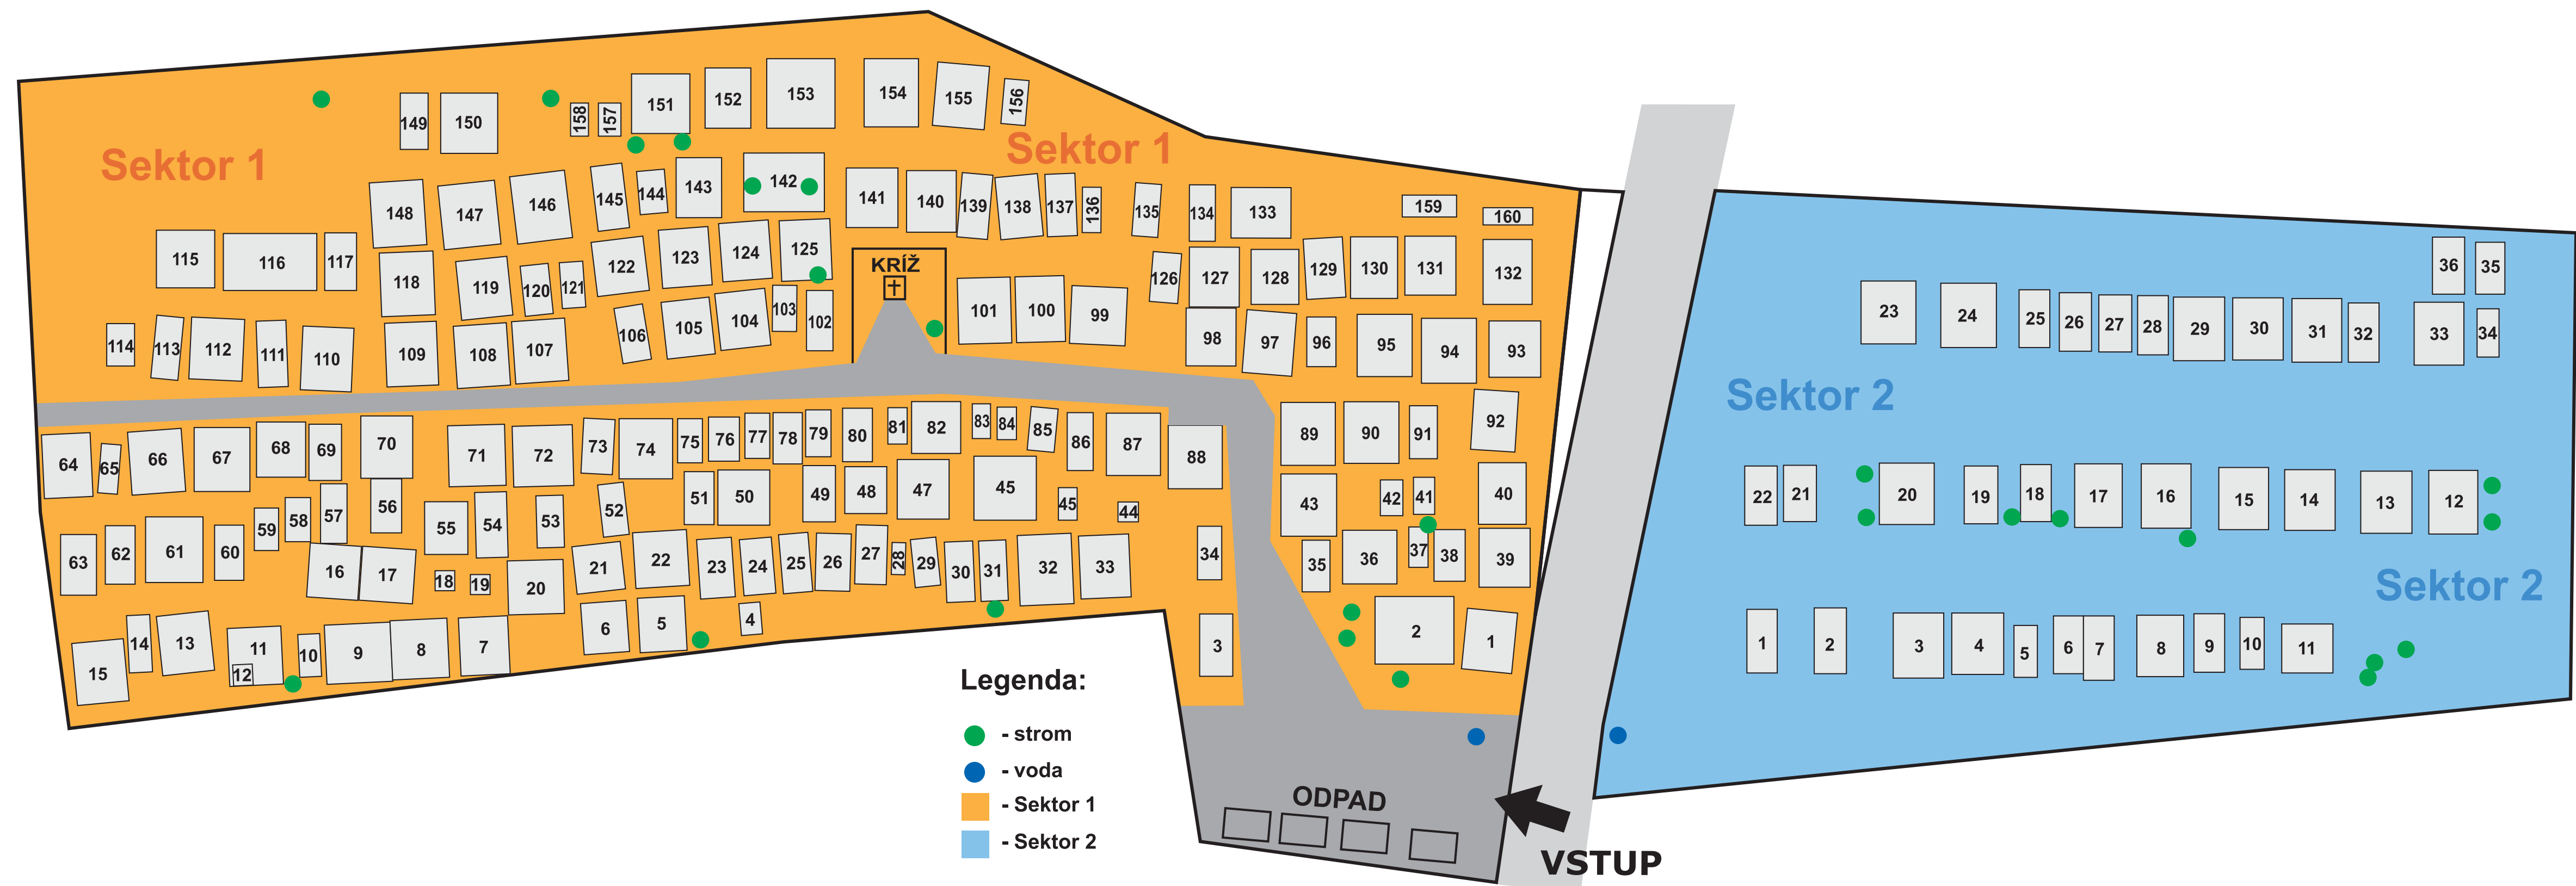

Situačný plán cintorína Neštich - Rímsko-katolícky

Priezvisko	Meno	Dátum úmrtia	Sektor	Číslo HM
Achberger	Alexander	04.01.1968	1	100
Achberger	Dušan	02.08.2009	1	100
Achberger	František	00.00.1994	1	95
Achberger	František	11.09.1970	1	101
Achberger	Ján	16.05.1980	1	153
Achberger	Jozef	00.00.1977	1	71
Achberger	Jozef	00.00.1960	1	88
Achberger	Karol	29.05.1979	1	87
Achberger	Ladislav	00.00.2010	1	95
Achberger	Ludovít	00.00.2006	1	110
Achberger	Michal	18.01.1985	1	5
Achberger	Michal	05.12.1976	1	78
Achberger	Milan	29.07.1983	1	111
Achberger	Viliam	31.07.1992	1	9
Achbergerová	Albina	14.02.2000	1	153
Achbergerová r. Batovská	Anna	28.04.2006	1	111
Achbergerová	Eva	15.07.1988	1	5
Achbergerová r. Vačková	Eva	00.00.2005	1	39
Achbergerová	Františka	16.02.1991	1	101
Achbergerová r. Pucherová	Jozefína	26.08.1995	1	100
Achbergerová	Katarína	00.00.2005	1	71
Achbergerová	Margita	11.02.1986	1	87
Achbergerová	Mária	30.11.1990	1	5
Achbergerová	Mária	00.00.1972	1	88
Achbergerová	Rozália	17.04.1976	1	9
Achbergerová r. Ondrej-kovičová	Terézia	15.06.2002	1	78
Algayerová r. Dobrovodská	Sidónia	29.05.1999	2	24
Apresyan Ing.	Igor	00.00.2005	2	2
Argyelánová r. Dudykevič	Romana	24.07.1996	2	25