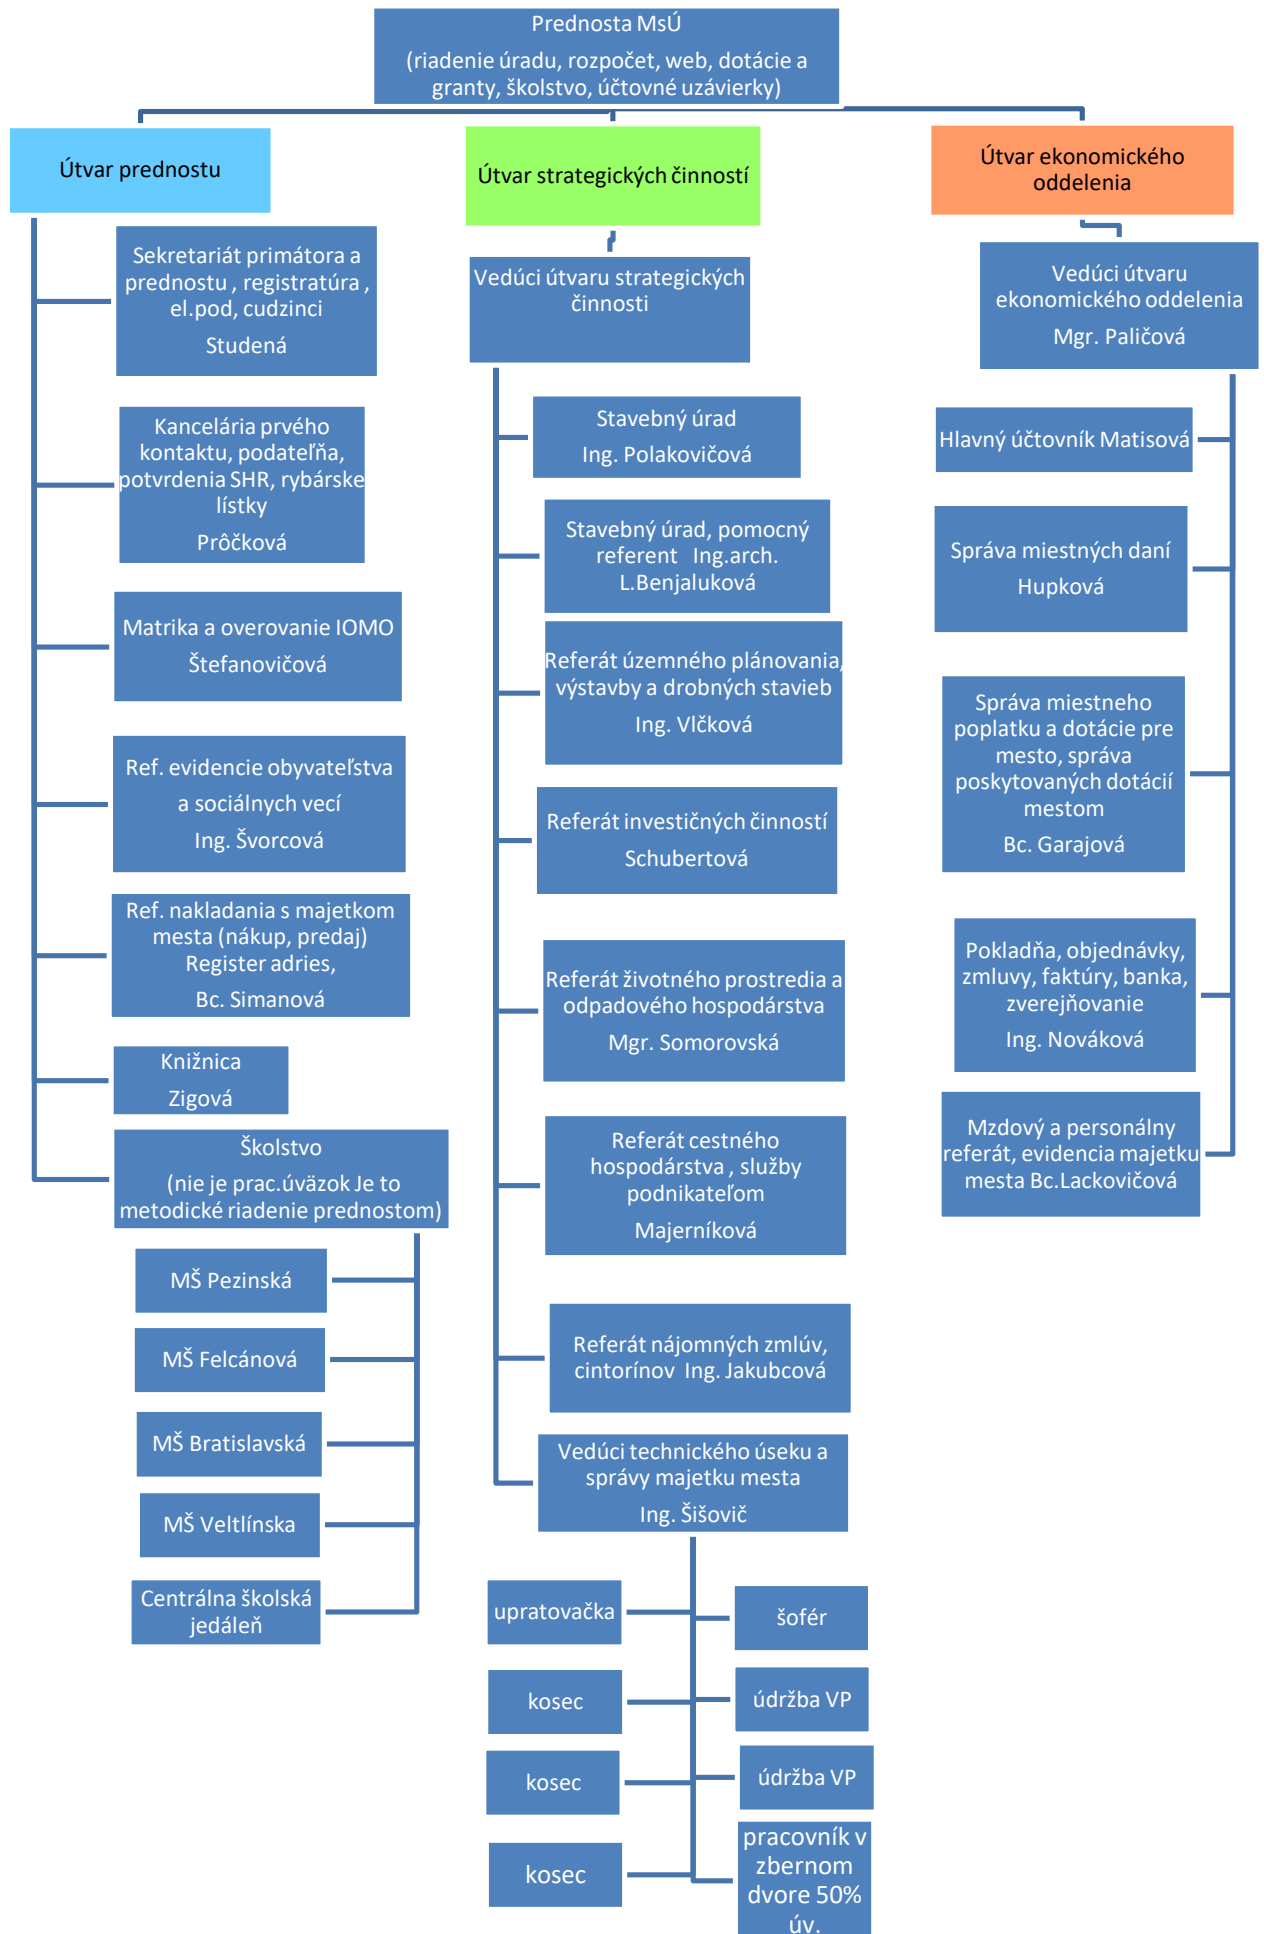

# Organizačná štruktúra Mesta Svätý Jur

zmena od 01.03.2022

Každé okienko znamená 1 celý pracovný úväzok, ak v tom okienku priamo nie je uvedené inak.

# Školsvo

(nie je pracovné miesto)