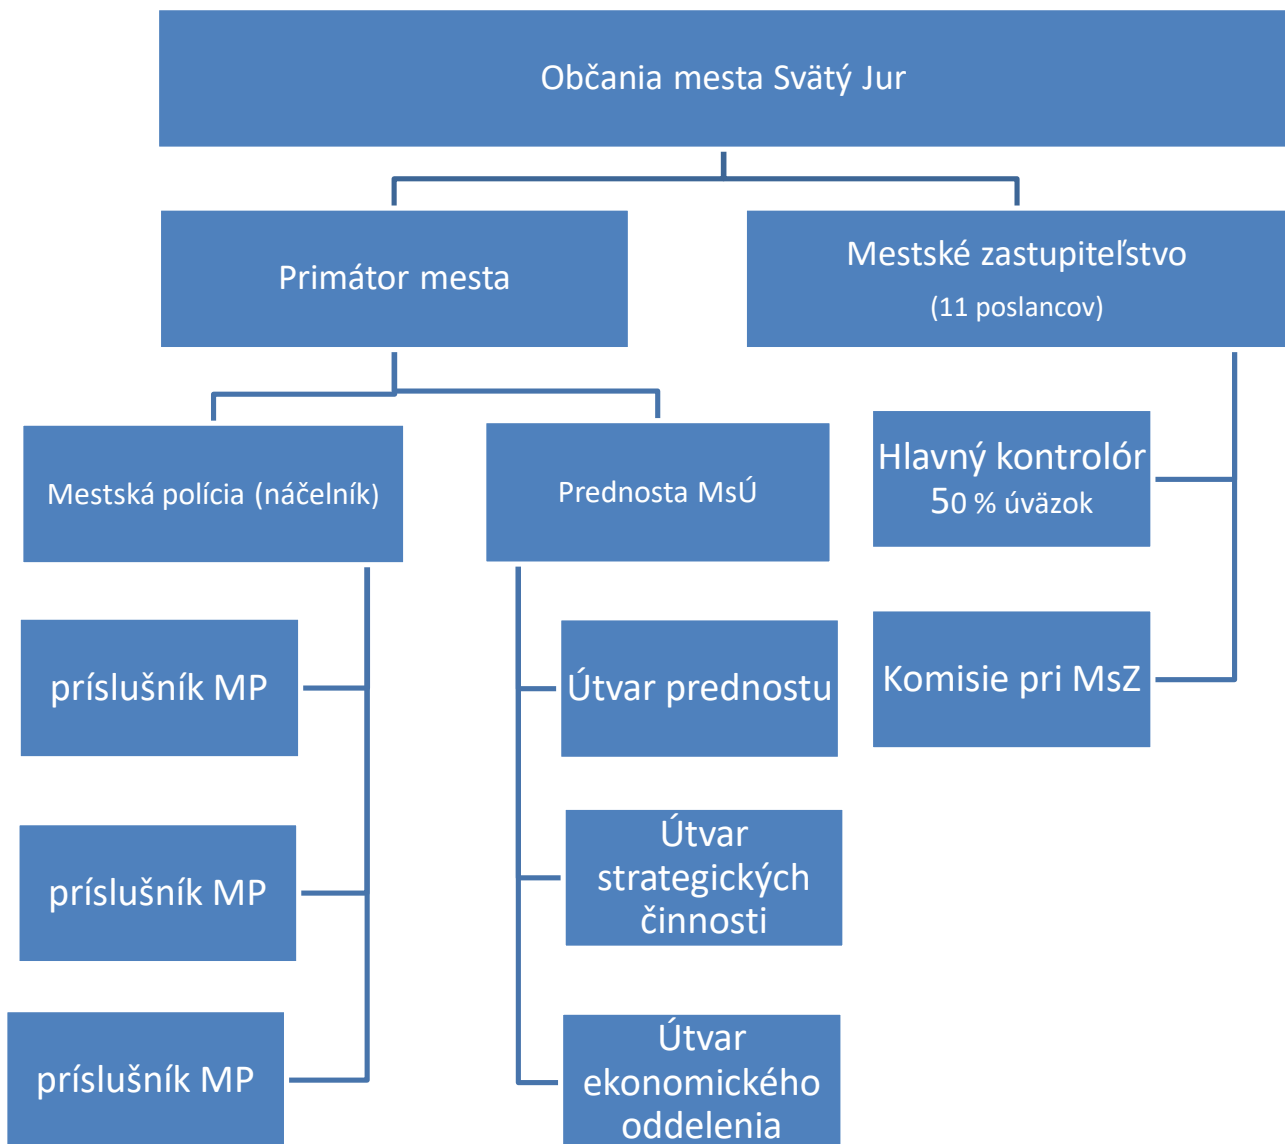

# Organizačná štruktúra Mesta Svätý Jur

zmena od 01.03.2022

Každé okienko znamená 1 celý pracovný úväzok, ak v tom okienku priamo nie je uvedené inak.

# Školsvo

(nie je pracovné miesto)